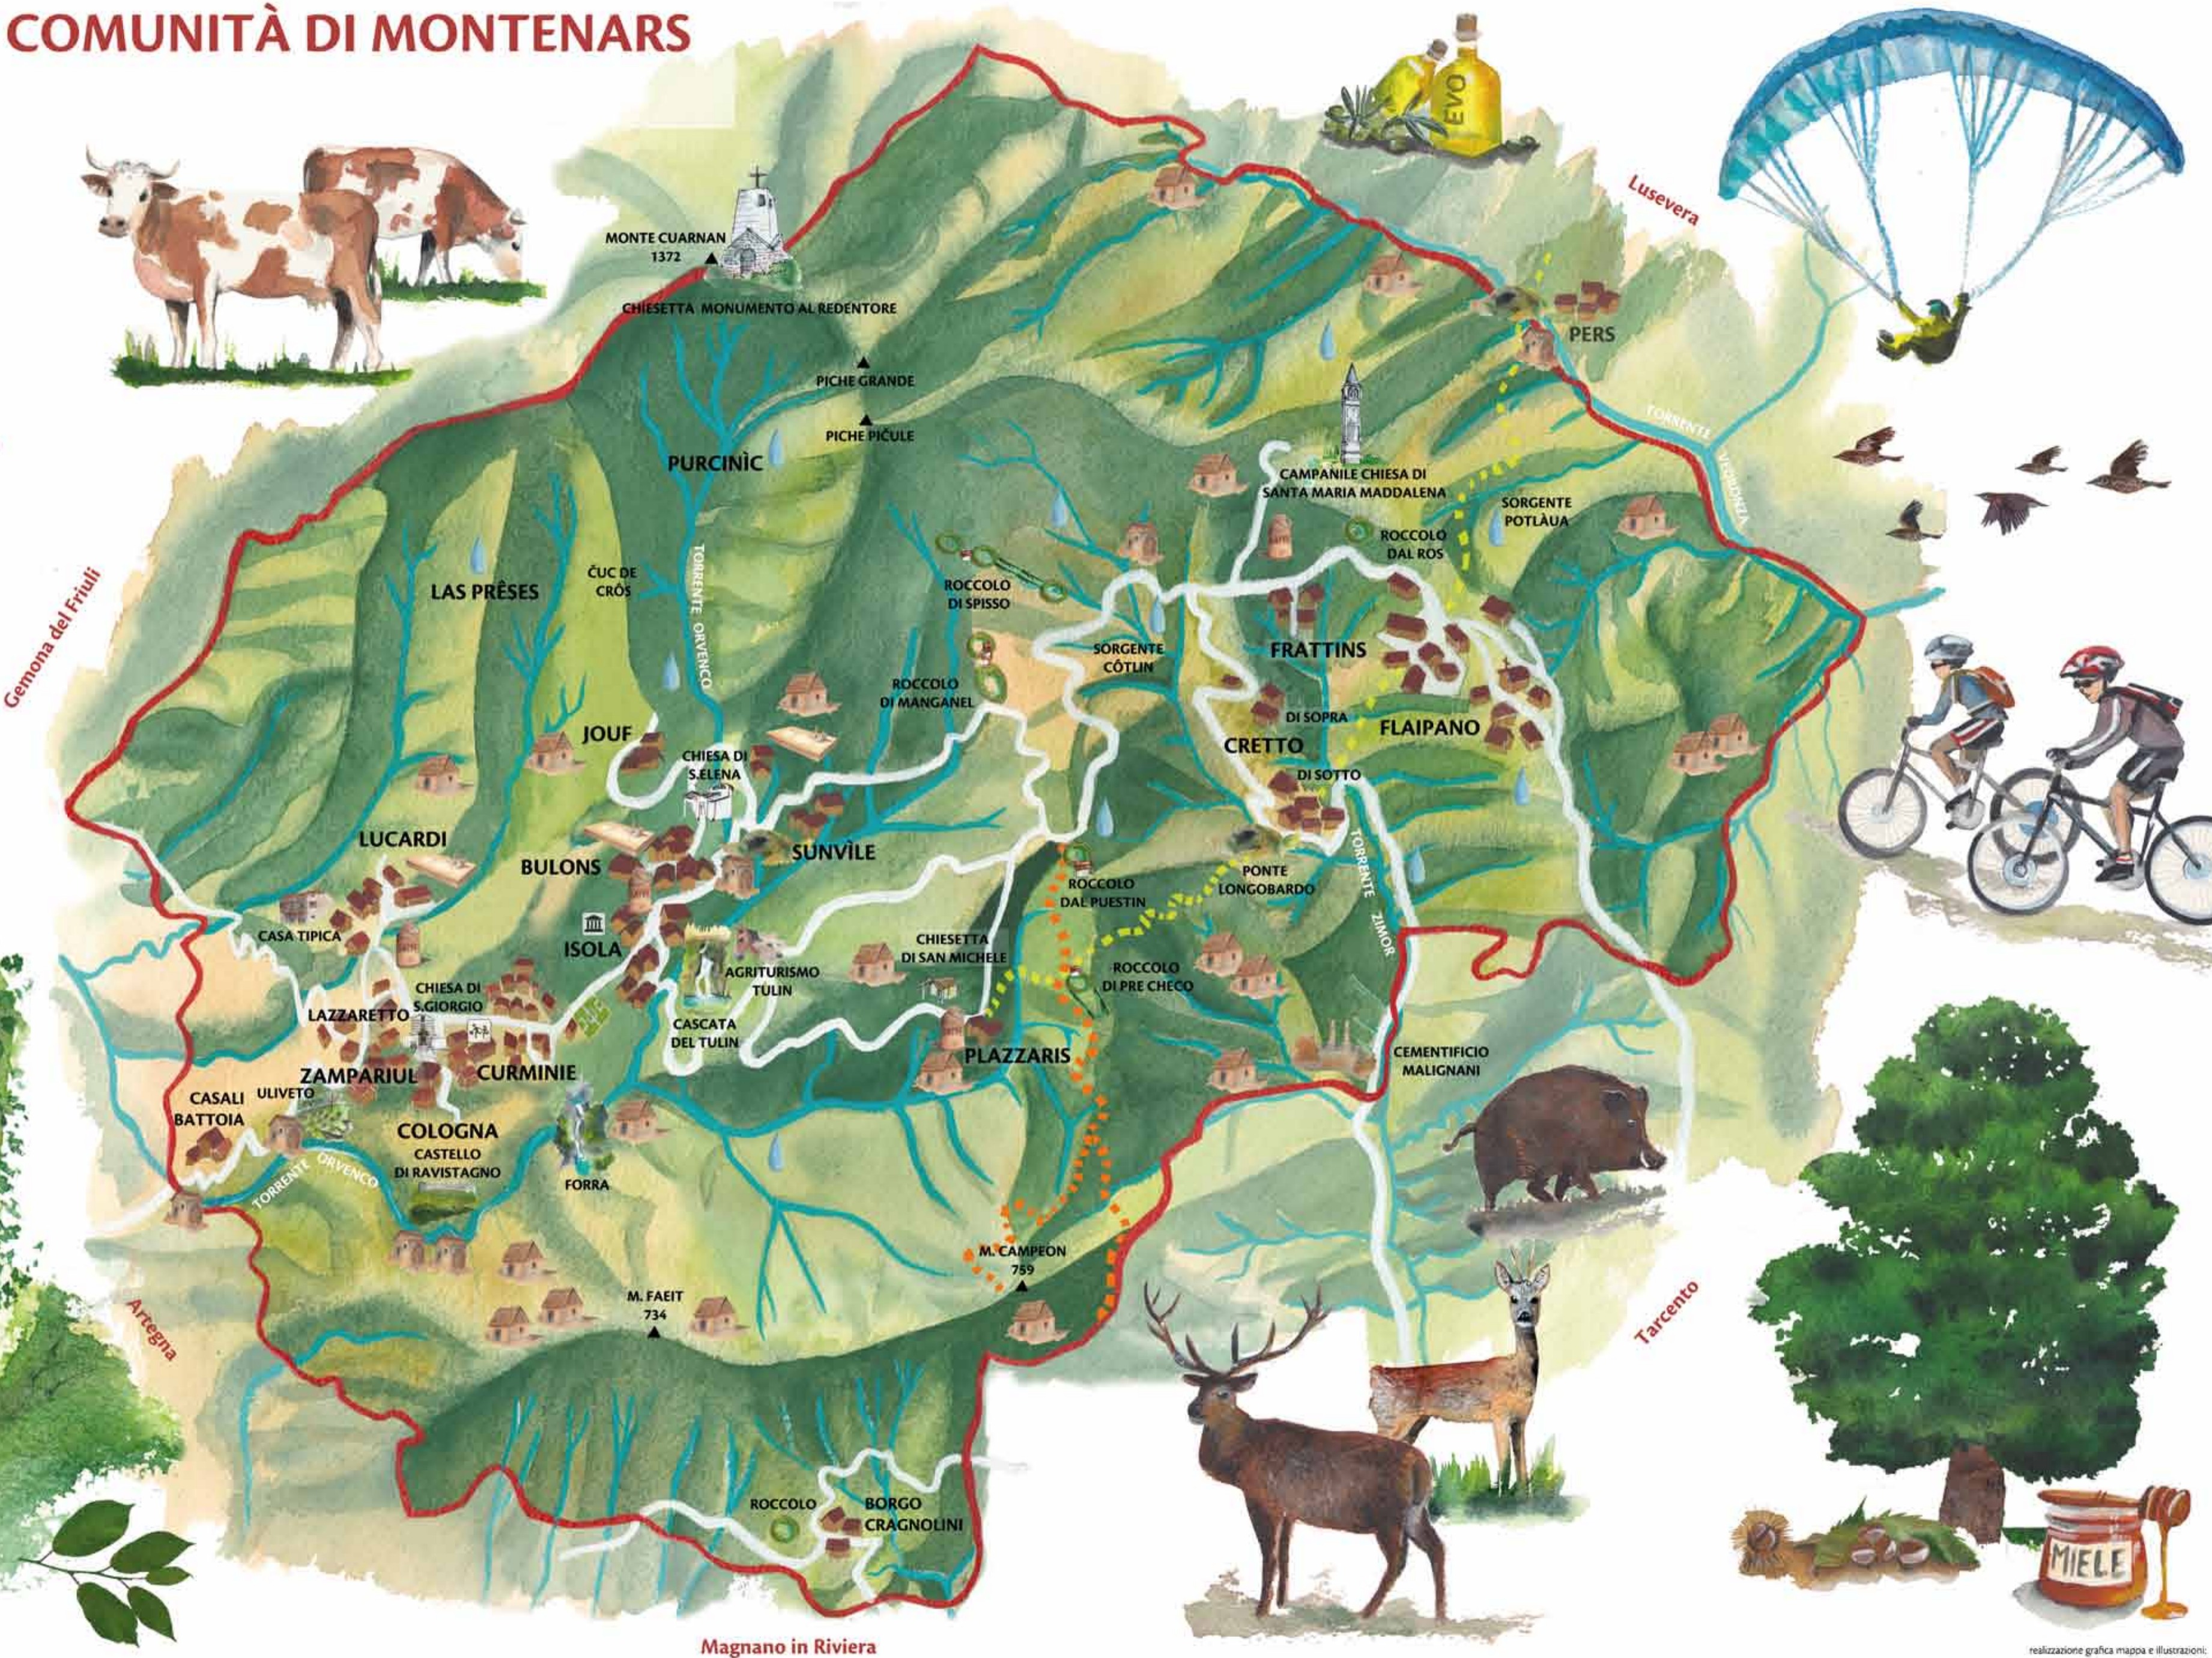

MAPPA DI COMUNITÀ DI MONTENARS

LEGENDA

-  SORGENTE
-  LAVATOIO
-  STAVOLO
-  MULINO AD ACQUA
-  LATTERIA TURNARIA
-  PONTE

Magnano in Riviera